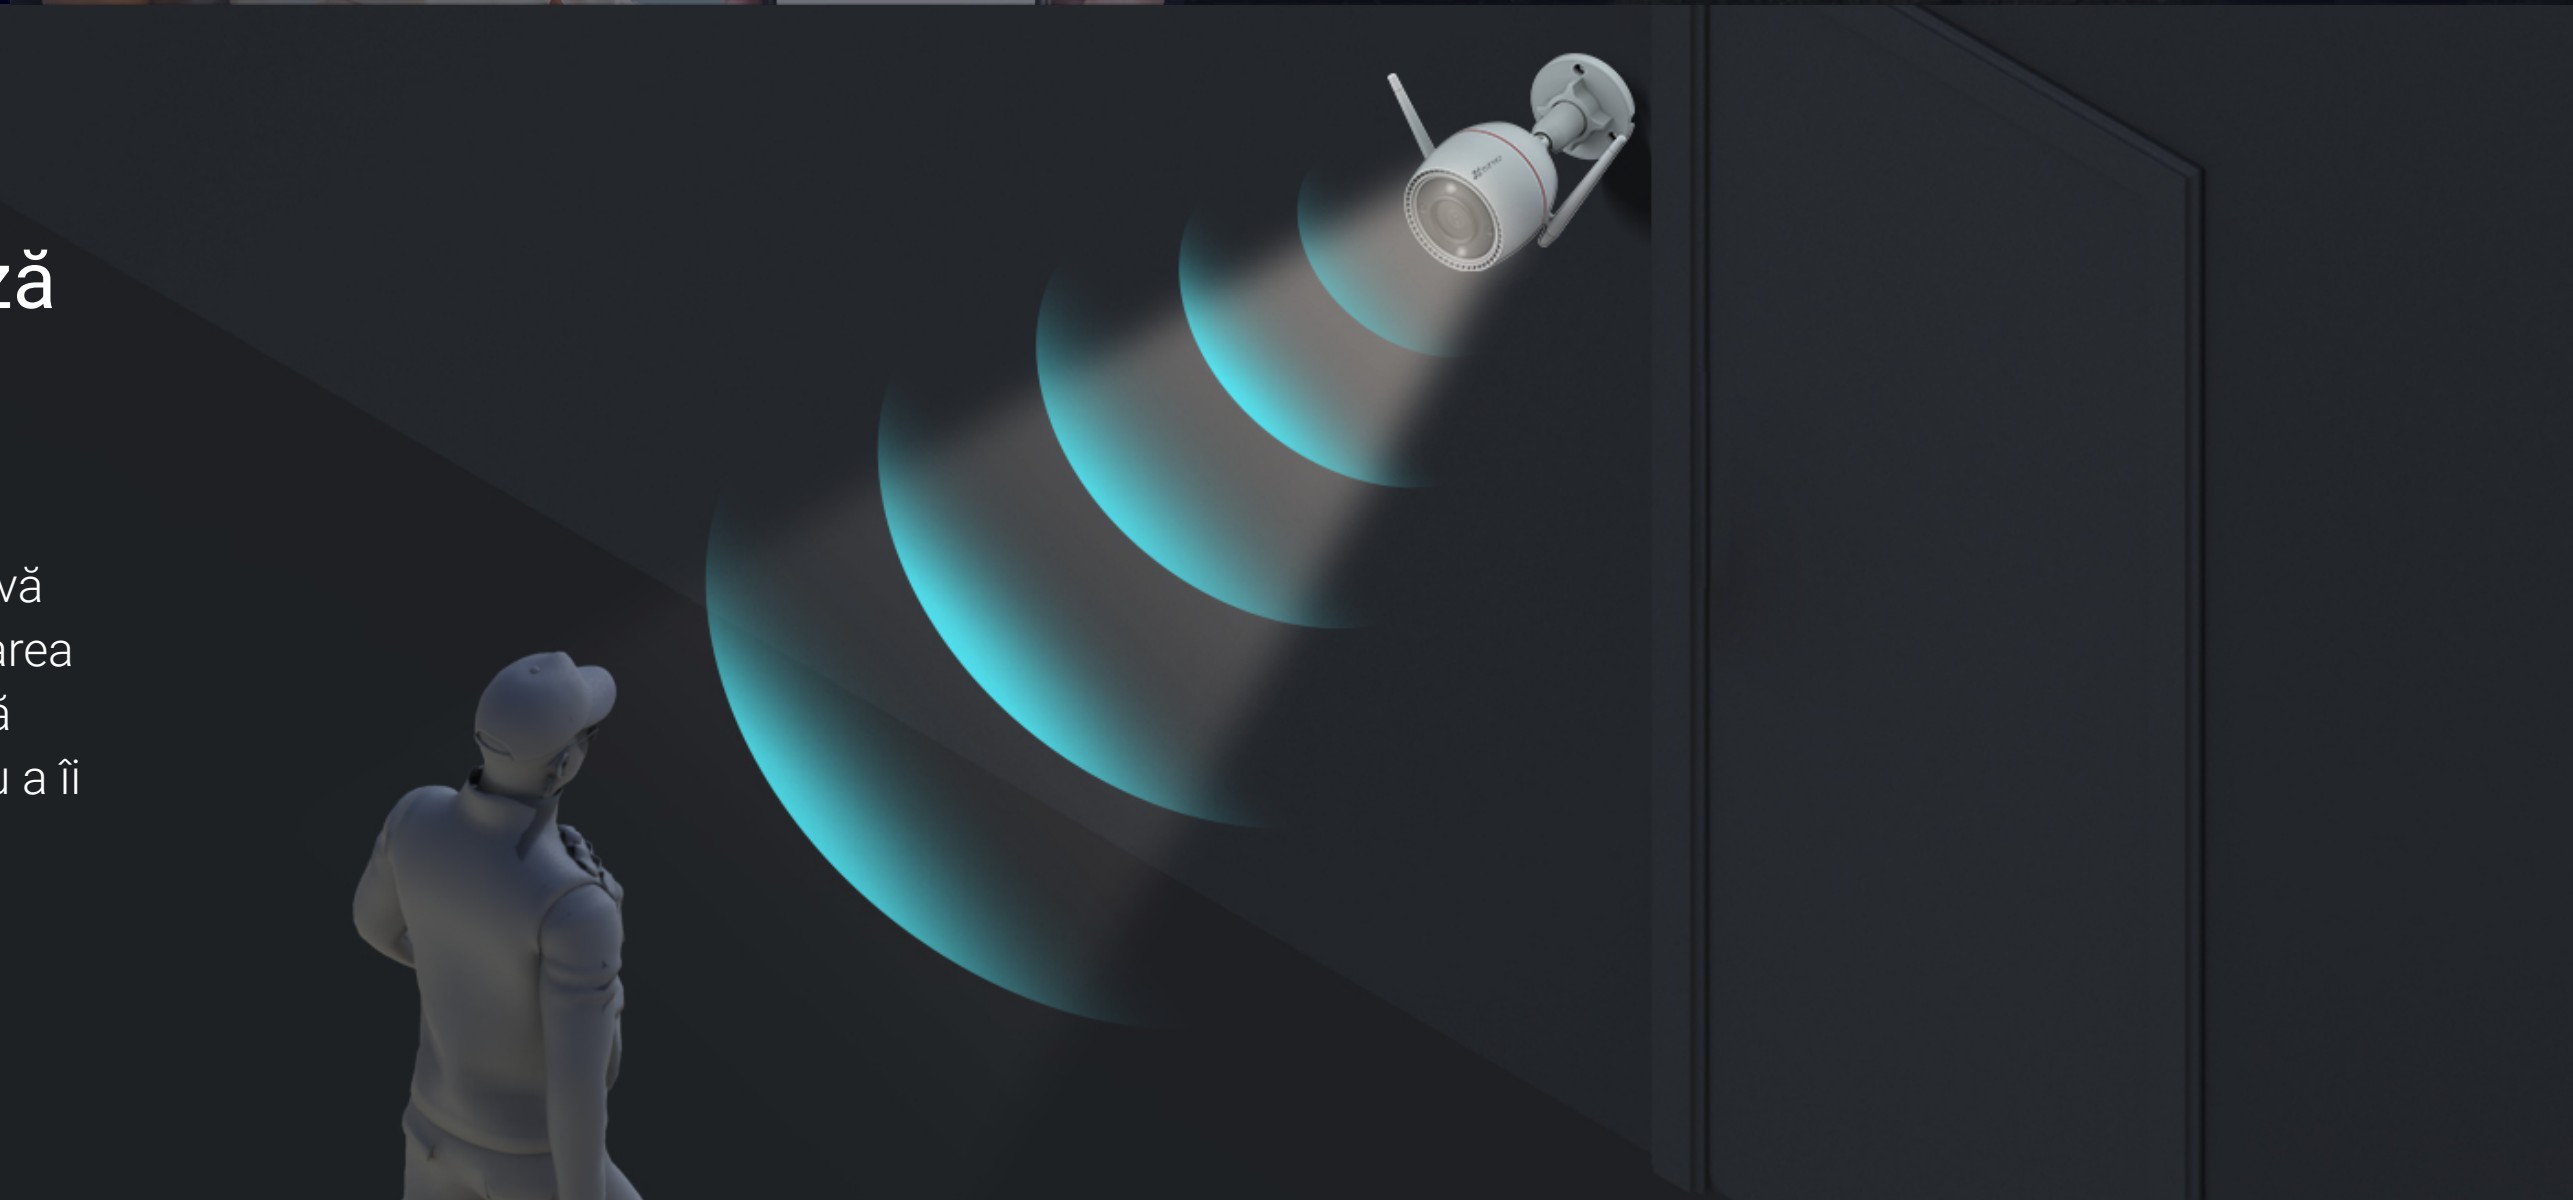

## Comunicarea poate fi atât de ușoară

Beneficiați de un sistem audio bidirecțional prin simpla utilizare a smartphone-ului dvs. Sau, înregistrați în prealabil un mesaj vocal de 10 secunde care este redat automat la detectarea mișcării umane.

## Un paznic vigilent care lucrează non-stop

Camera H3c 2K+ integrează funcția de apărare activă pentru a oferi un nivel extra de protecție. La detectarea intrușilor, camera va declanșa un semnal de alarmă zgomotos și va lumina cu cele două spoturi<sup>4</sup> pentru a îi avertiza.

## Integrare inteligentă, control hands-free

Puteți integra camera H3c 2K+ în sistemul smart home pe care îl dețineți deja. Puteți folosi comanda vocală (prin „Hey Google” sau „Alexa”) pentru a verifica pe un ecran mai mare ceea ce se întâmplă.