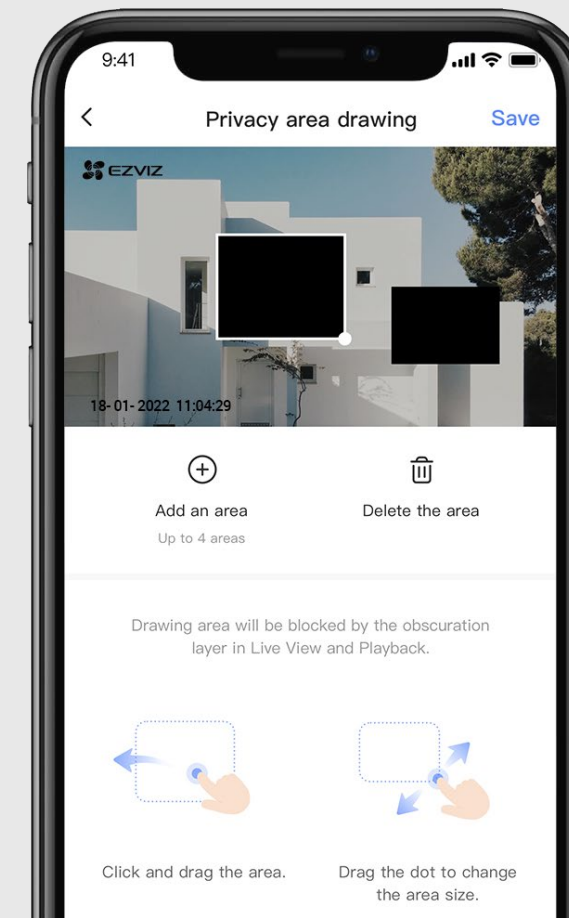

EZVIZ a fost premiat de DNV pentru securitatea informațiilor (ISO/IEC 27001:2013), protecția datelor cu caracter personal (ISO/IEC 27701:2019), securitatea în cloud (CSA STAR) și multe altele.

Zone private⁶

Criptare transmisie de date

TLS

Criptare date

AES-128

O aplicație pentru fiecare zi, pentru orice

Disponibil pe telefon / Pad / TV

Aplicația EZVIZ vă va conecta întotdeauna la casa dvs., chiar dacă sunteți departe de ea.

- Alertă instantanee
- Zona de detecție
- Telecomandă
- Istoric video
- Vizualizare live cu zoom 8x
- Casă conectată

Imaginile interfeței aplicației EZVIZ au doar scop ilustrativ.